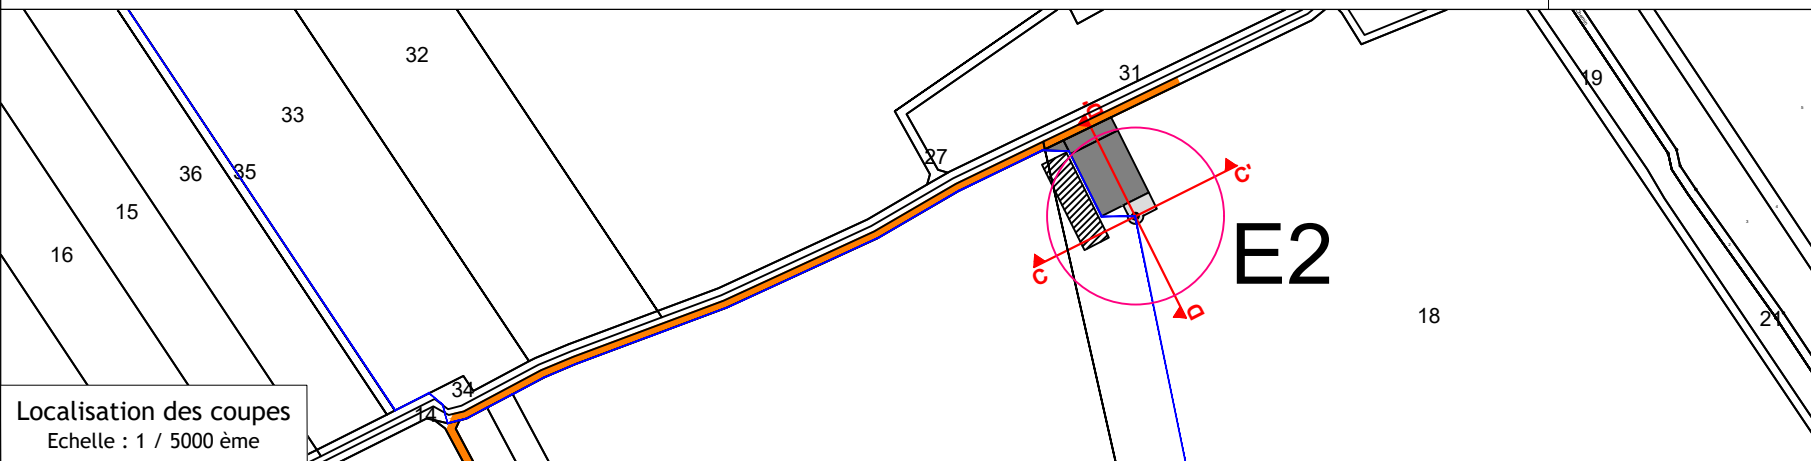

C

C'

D

D'

Localisation des coupes
Echelle : 1 / 5000 ème

E2

Indice	Modification	Date	Par
B	MEP	30/10/2020	GWV
A	Création	19/10/2020	KDA

TOTAL QUADRAN
 Agence Centre Loire
 163 Rue des Sables de Sary
 45770 Saran - France
 Tél. : +33 (0) 2 30 32 09 30
 E-mail : contact.saran@total-quadrان.com

Département : 45	N° PLAN: BLR-COUBE-002
PROJET : Beaune-la-Rolande	
TITRE : Plans Techniques Plan de coupes - éolienne 2	
Format : A3	Echelle : 1/1000
Dessiné par : GWV	Date : 03/11/2020
Vérifié par : ARI	Date : 03/11/2020